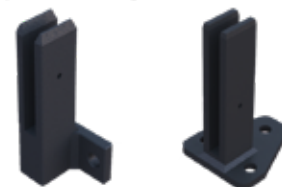

Pièces pour la finition

Pièces à clipser, toujours de la couleur du profilé.

Embout de poteau

Cache pied de poteau

Embout de profilé

Sur-mesure pour tous vos projets

Si vous ne recherchez que les balustres (palines) car vous voulez vous réadapter sur votre structure en acier, nous découpons les palines à la longueur que vous souhaitez.

Si vous avez besoin d'un portillon d'accès pour votre terrasse, nous pouvons le réaliser avec le même profilé.

Fixation adaptable

À la française ou à l'anglaise, avec ou sans déport

www.evralu.com

Graphisme Mademoiselle Anne - 25660 FONTAIN